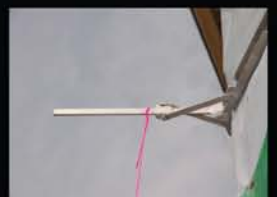

JAX-90

ALIGNEMENT DES COINS
BRIQUE ET PIERRE
COINS FRANÇAIS
BLOCS DE CIMENT

JAX-ANGLE

**ALIGNEMENT DES ANGLES
TOURRELLE, ALLÈGE, ETC.**

JAX-DOOR

ALIGNEMENT DES BLOCS
PORTES D'ACIER COMMERCIALES

Téléphone: 450 515 9552
Télécopieur: 450 515 9551
Sans frais: 1 866 837 5552